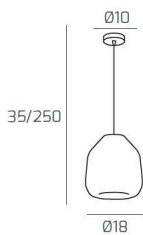

DOUBLE SKIN SOSP. BIANCO 1 LUCE VETRO BETA BLU

Codice:	1176BI/S1 BETA-BL
Ean:	8059917019034
Collezione:	1176 DOUBLE
Categoria:	SOSPENSIONE

Dimensioni

Dimensioni minime (LxPxA):	18 x -- x 35 cm
Dimensioni massime (LxPxA):	18 x -- x 250 cm
Dimensioni rosone:	d.10 cm
Peso netto:	0.60 kg
Peso lordo:	0.70 kg

Informazioni tecniche

Classe di isolamento:	1
Grado di protezione:	IP20
Alimentazione:	220-240V 50/60HZ

Colori

Colore struttura:	BIANCO - WHITE
Colore diffusore:	BLU - BLUE

Info sorgente e prestazionali

Attacco:	E27
Numero di attacchi:	1
Led integrato:	NO
Potenza massima:	60 W
Potenza energy save consigliata:	18 W
Lampadina inclusa:	NO