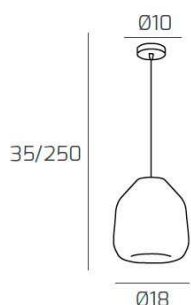

DOUBLE SKIN SOSP. BIANCO 1 LUCE VETRO BETA BLU

Codice:	1176BI/S1 BETA-BL
Ean:	8059917019034
Collezione:	1176 DOUBLE
Categoria:	SOSPENSIONE

Dimensioni

Dimensioni minime (LxPxA):	18 x -- x 35 cm
Dimensioni massime (LxPxA):	18 x -- x 250 cm
Dimensioni rosone:	d.10 cm
Peso netto:	0.60 kg
Peso lordo:	0.70 kg

Informazioni tecniche

Classe di isolamento:	1
Grado di protezione:	IP20
Alimentazione:	220-240V 50/60HZ

Colori

Colore struttura:	BIANCO - WHITE
Colore diffusore:	BLU - BLUE

Info sorgente e prestazionali

Attacco:	E27
Numero di attacchi:	1
Led integrato:	NO
Potenza massima:	60 W
Potenza energy save consigliata:	18 W
Lampadina inclusa:	NO