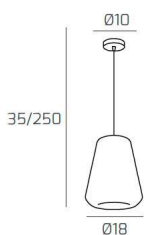

**DOUBLE SKIN SOSP. BIANCO 1 LUCE VETRO GAMMA AMBRA**

<b>Codice:</b>	1176BI/S1 GAMMA-AM
<b>Ean:</b>	8059917019058
<b>Collezione:</b>	1176 DOUBLE
<b>Categoria:</b>	SOSPENSIONE

**Dimensioni**

<b>Dimensioni minime (LxPxA):</b>	18 x -- x 35 cm
<b>Dimensioni massime (LxPxA):</b>	18 x -- x 250 cm
<b>Dimensioni rosone:</b>	d.10 cm
<b>Peso netto:</b>	0.60 kg
<b>Peso lordo:</b>	0.70 kg

**Informazioni tecniche**

<b>Classe di isolamento:</b>	1
<b>Grado di protezione:</b>	IP20
<b>Alimentazione:</b>	220-240V 50/60HZ

**Colori**

<b>Colore struttura:</b>	BIANCO - WHITE
<b>Colore diffusore:</b>	AMBRA - AMBER

**Info sorgente e prestazionali**

<b>Attacco:</b>	E27
<b>Numero di attacchi:</b>	1
<b>Led integrato:</b>	NO
<b>Potenza massima:</b>	60 W
<b>Potenza energy save consigliata:</b>	18 W
<b>Lampadina inclusa:</b>	NO