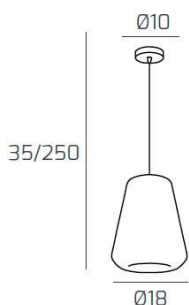

**DOUBLE SKIN SOSP. BIANCO 1 LUCE VETRO GAMMA AMBRA**

<b>Codice:</b>	1176BI/S1 GAMMA-AM
<b>Ean:</b>	8059917019058
<b>Collezione:</b>	1176 DOUBLE
<b>Categoria:</b>	SOSPENSIONE

**Dimensioni**

<b>Dimensioni minime (LxPxA):</b>	18 x -- x 35 cm
<b>Dimensioni massime (LxPxA):</b>	18 x -- x 250 cm
<b>Dimensioni rosone:</b>	d.10 cm
<b>Peso netto:</b>	0.60 kg
<b>Peso lordo:</b>	0.70 kg

**Informazioni tecniche**

<b>Classe di isolamento:</b>	1
<b>Grado di protezione:</b>	IP20
<b>Alimentazione:</b>	220-240V 50/60HZ

**Colori**

<b>Colore struttura:</b>	BIANCO - WHITE
<b>Colore diffusore:</b>	AMBRA - AMBER

**Info sorgente e prestazionali**

<b>Attacco:</b>	E27
<b>Numero di attacchi:</b>	1
<b>Led integrato:</b>	NO
<b>Potenza massima:</b>	60 W
<b>Potenza energy save consigliata:</b>	18 W
<b>Lampadina inclusa:</b>	NO