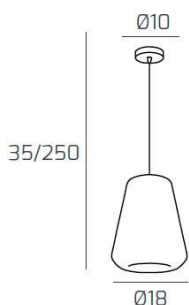

DOUBLE SKIN SOSP. BIANCO 1 LUCE VETRO GAMMA FUME

Codice:	1176BI/S1 GAMMA-FU
Ean:	8059917019065
Collezione:	1176 DOUBLE
Categoria:	SOSPENSIONE

Dimensioni

Dimensioni minime (LxPxA):	18 x -- x 35 cm
Dimensioni massime (LxPxA):	18 x -- x 250 cm
Dimensioni rosone:	d.10 cm
Peso netto:	0.60 kg
Peso lordo:	0.70 kg

Informazioni tecniche

Classe di isolamento:	1
Grado di protezione:	IP20
Alimentazione:	220-240V 50/60HZ

Colori

Colore struttura:	BIANCO - WHITE
Colore diffusore:	FUME' - SMOKE

Info sorgente e prestazionali

Attacco:	E27
Numero di attacchi:	1
Led integrato:	NO
Potenza massima:	60 W
Potenza energy save consigliata:	18 W
Lampadina inclusa:	NO