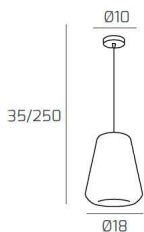

DOUBLE SKIN SOSP. BIANCO 1 LUCE VETRO GAMMA FUME

Codice:	1176BI/S1 GAMMA-FU
Ean:	8059917019065
Collezione:	1176 DOUBLE
Categoria:	SOSPENSIONE

Dimensioni

Dimensioni minime (LxPxA):	18 x -- x 35 cm
Dimensioni massime (LxPxA):	18 x -- x 250 cm
Dimensioni rosone:	d.10 cm
Peso netto:	0.60 kg
Peso lordo:	0.70 kg

Informazioni tecniche

Classe di isolamento:	1
Grado di protezione:	IP20
Alimentazione:	220-240V 50/60HZ

Colori

Colore struttura:	BIANCO - WHITE
Colore diffusore:	FUME' - SMOKE

Info sorgente e prestazionali

Attacco:	E27
Numero di attacchi:	1
Led integrato:	NO
Potenza massima:	60 W
Potenza energy save consigliata:	18 W
Lampadina inclusa:	NO