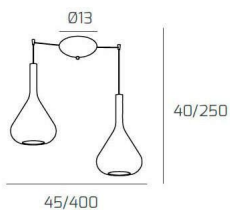

**KONA SOSP. CROMO 2 LUCI SPOSTABILE VETRI FUME**

45/400

45/400

<b>Codice:</b>	1177CR/S2 S-FU
<b>Ean:</b>	8059917022348
<b>Collezione:</b>	1177 KONA
<b>Categoria:</b>	SOSPENSIONE

**Dimensioni**

<b>Dimensioni minime (LxPxA):</b>	45 x -- x 40 cm
<b>Dimensioni massime (LxPxA):</b>	400 x -- x 250 cm
<b>Dimensioni rosone:</b>	d.13 cm
<b>Peso netto:</b>	1.90 kg
<b>Peso lordo:</b>	2.20 kg

**Informazioni tecniche**

<b>Classe di isolamento:</b>	1
<b>Grado di protezione:</b>	IP20
<b>Alimentazione:</b>	220-240V 50/60HZ

**Colori**

<b>Colore struttura:</b>	CROMO - CHROME
<b>Colore diffusore:</b>	FUME' - SMOKE

**Info sorgente e prestazionali**

<b>Attacco:</b>	E27
<b>Numero di attacchi:</b>	2
<b>Led integrato:</b>	NO
<b>Potenza massima:</b>	60 W
<b>Potenza energy save consigliata:</b>	18 W
<b>Lampadina inclusa:</b>	NO