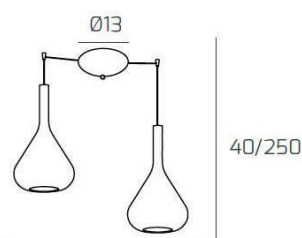

**KONA SOSP. CROMO 2 LUCI SPOSTABILE VETRI FUME**

45/400

45/400

<b>Codice:</b>	1177CR/S2 S-FU
<b>Ean:</b>	8059917022348
<b>Collezione:</b>	1177 KONA
<b>Categoria:</b>	SOSPENSIONE

**Dimensioni**

<b>Dimensioni minime (LxPxA):</b>	45 x -- x 40 cm
<b>Dimensioni massime (LxPxA):</b>	400 x -- x 250 cm
<b>Dimensioni rosone:</b>	d.13 cm
<b>Peso netto:</b>	1.90 kg
<b>Peso lordo:</b>	2.20 kg

**Informazioni tecniche**

<b>Classe di isolamento:</b>	1
<b>Grado di protezione:</b>	IP20
<b>Alimentazione:</b>	220-240V 50/60HZ

**Colori**

<b>Colore struttura:</b>	CROMO - CHROME
<b>Colore diffusore:</b>	FUME' - SMOKE

**Info sorgente e prestazionali**

<b>Attacco:</b>	E27
<b>Numero di attacchi:</b>	2
<b>Led integrato:</b>	NO
<b>Potenza massima:</b>	60 W
<b>Potenza energy save consigliata:</b>	18 W
<b>Lampadina inclusa:</b>	NO