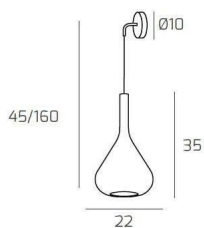

**KONA APPLIQUE BIANCO 1 LUCE VETRO BLU**

<b>Codice:</b>	1177BI/A-BL
<b>Ean:</b>	8059917021334
<b>Collezione:</b>	1177 KONA
<b>Categoria:</b>	PARETE

**Dimensioni**

<b>Dimensioni minime (LxPxA):</b>	22 x 35 x 45 cm
<b>Dimensioni massime (LxPxA):</b>	22 x 35 x 250 cm
<b>Dimensioni rosone:</b>	d.10 cm
<b>Peso netto:</b>	0.70 kg
<b>Peso lordo:</b>	0.80 kg

**Informazioni tecniche**

<b>Classe di isolamento:</b>	1
<b>Grado di protezione:</b>	IP20
<b>Alimentazione:</b>	220-240V 50/60HZ

**Colori**

<b>Colore struttura:</b>	BIANCO - WHITE
<b>Colore diffusore:</b>	BLU - BLUE

**Info sorgente e prestazionali**

<b>Attacco:</b>	E27
<b>Numero di attacchi:</b>	1
<b>Led integrato:</b>	NO
<b>Potenza massima:</b>	60 W
<b>Potenza energy save consigliata:</b>	18 W
<b>Lampadina inclusa:</b>	NO