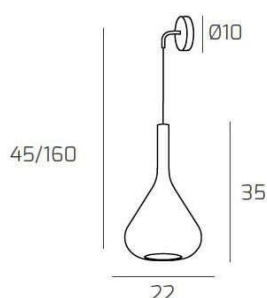

**KONA APPLIQUE BIANCO 1 LUCE VETRO BLU**

<b>Codice:</b>	1177BI/A-BL
<b>Ean:</b>	8059917021334
<b>Collezione:</b>	1177 KONA
<b>Categoria:</b>	PARETE

**Dimensioni**

<b>Dimensioni minime (LxPxA):</b>	22 x 35 x 45 cm
<b>Dimensioni massime (LxPxA):</b>	22 x 35 x 250 cm
<b>Dimensioni rosone:</b>	d.10 cm
<b>Peso netto:</b>	0.70 kg
<b>Peso lordo:</b>	0.80 kg

**Informazioni tecniche**

<b>Classe di isolamento:</b>	1
<b>Grado di protezione:</b>	IP20
<b>Alimentazione:</b>	220-240V 50/60HZ

**Colori**

<b>Colore struttura:</b>	BIANCO - WHITE
<b>Colore diffusore:</b>	BLU - BLUE

**Info sorgente e prestazionali**

<b>Attacco:</b>	E27
<b>Numero di attacchi:</b>	1
<b>Led integrato:</b>	NO
<b>Potenza massima:</b>	60 W
<b>Potenza energy save consigliata:</b>	18 W
<b>Lampadina inclusa:</b>	NO