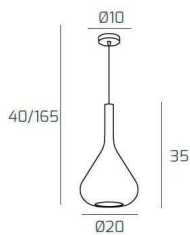

KONA SOSP. BIANCO 1 LUCE VETRO VERDE

Codice:	1177BI/S1-VE
Ean:	8059917021419
Collezione:	1177 KONA
Categoria:	SOSPENSIONE

Dimensioni

Dimensioni minime (LxPxA):	20 x -- x 40 cm
Dimensioni massime (LxPxA):	20 x -- x 250 cm
Dimensioni rosone:	d.10 cm
Peso netto:	0.70 kg
Peso lordo:	0.80 kg

Informazioni tecniche

Classe di isolamento:	1
Grado di protezione:	IP20
Alimentazione:	220-240V 50/60HZ

Colori

Colore struttura:	BIANCO - WHITE
Colore diffusore:	VERDE - GREEN

Info sorgente e prestazionali

Attacco:	E27
Numero di attacchi:	1
Led integrato:	NO
Potenza massima:	60 W
Potenza energy save consigliata:	18 W
Lampadina inclusa:	NO