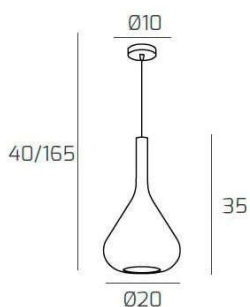

KONA SOSP. BIANCO 1 LUCE VETRO VERDE

Codice:	1177BI/S1-VE
Ean:	8059917021419
Collezione:	1177 KONA
Categoria:	SOSPENSIONE

Dimensioni

Dimensioni minime (LxPxA):	20 x -- x 40 cm
Dimensioni massime (LxPxA):	20 x -- x 250 cm
Dimensioni rosone:	d.10 cm
Peso netto:	0.70 kg
Peso lordo:	0.80 kg

Informazioni tecniche

Classe di isolamento:	1
Grado di protezione:	IP20
Alimentazione:	220-240V 50/60HZ

Colori

Colore struttura:	BIANCO - WHITE
Colore diffusore:	VERDE - GREEN

Info sorgente e prestazionali

Attacco:	E27
Numero di attacchi:	1
Led integrato:	NO
Potenza massima:	60 W
Potenza energy save consigliata:	18 W
Lampadina inclusa:	NO