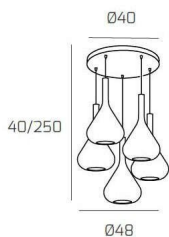

KONA SOSP. BIANCO 5 LUCI TONDA VETRI 2X TR + 3X AM

Codice:	1177BI/S5 T-TA
Ean:	8059917021945
Collezione:	1177 KONA
Categoria:	SOSPENSIONE

Dimensioni

Dimensioni minime (LxPxA):	48 x -- x 40 cm
Dimensioni massime (LxPxA):	48 x -- x 250 cm
Dimensioni rosone:	d.40 cm
Peso netto:	3.90 kg
Peso lordo:	4.30 kg

Informazioni tecniche

Classe di isolamento:	1
Grado di protezione:	IP20
Alimentazione:	220-240V 50/60HZ

Colori

Colore struttura:	BIANCO - WHITE
Colore diffusore:	TRASPARENTE+AMBRA - TRANSPARENT+AMBER

Info sorgente e prestazionali

Attacco:	E27
Numero di attacchi:	5
Led integrato:	NO
Potenza massima:	60 W
Potenza energy save consigliata:	18 W
Lampadina inclusa:	NO