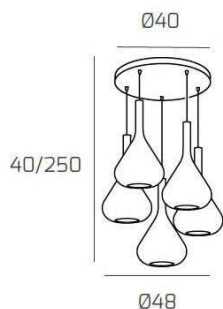

KONA SOSP. BIANCO 5 LUCI TONDA VETRI 2X TR + 3X AM

Codice:	1177BI/S5 T-TA
Ean:	8059917021945
Collezione:	1177 KONA
Categoria:	SOSPENSIONE

Dimensioni

Dimensioni minime (LxPxA):	48 x -- x 40 cm
Dimensioni massime (LxPxA):	48 x -- x 250 cm
Dimensioni rosone:	d.40 cm
Peso netto:	3.90 kg
Peso lordo:	4.30 kg

Informazioni tecniche

Classe di isolamento:	1
Grado di protezione:	IP20
Alimentazione:	220-240V 50/60HZ

Colori

Colore struttura:	BIANCO - WHITE
Colore diffusore:	TRASPARENTE+AMBRA - TRANSPARENT+AMBER

Info sorgente e prestazionali

Attacco:	E27
Numero di attacchi:	5
Led integrato:	NO
Potenza massima:	60 W
Potenza energy save consigliata:	18 W
Lampadina inclusa:	NO