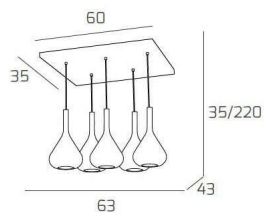

KONA SOSP. BIANCO 5 LUCI RETTANGOLARE VETRI TRASPARENTE

| | |
|--------------------|----------------|
| Codice: | 1177BI/S5 R-TR |
| Ean: | 8059917021884 |
| Collezione: | 1177 KONA |
| Categoria: | SOSPENSIONE |

Dimensioni

| | |
|------------------------------------|------------------|
| Dimensioni minime (LxPxA): | 63 x 43 x 35 cm |
| Dimensioni massime (LxPxA): | 63 x 43 x 220 cm |
| Dimensioni rosone: | 60x35 cm |
| Peso netto: | 3.90 kg |
| Peso lordo: | 4.30 kg |

Informazioni tecniche

| | |
|------------------------------|------------------|
| Classe di isolamento: | 1 |
| Grado di protezione: | IP20 |
| Alimentazione: | 220-240V 50/60HZ |

Colori

| | |
|--------------------------|---------------------------|
| Colore struttura: | BIANCO - WHITE |
| Colore diffusore: | TRASPARENTE - TRANSPARENT |

Info sorgente e prestazionali

| | |
|---|------|
| Attacco: | E27 |
| Numero di attacchi: | 5 |
| Led integrato: | NO |
| Potenza massima: | 60 W |
| Potenza energy save consigliata: | 18 W |
| Lampadina inclusa: | NO |