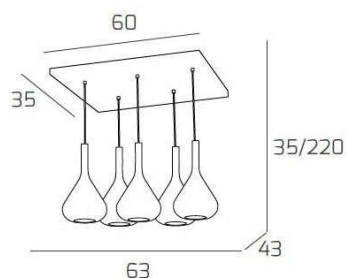

KONA SOSP. BIANCO 5 LUCI RETTANGOLARE VETRI TRASPARENTE

| | |
|--------------------|----------------|
| Codice: | 1177BI/S5 R-TR |
| Ean: | 8059917021884 |
| Collezione: | 1177 KONA |
| Categoria: | SOSPENSIONE |

Dimensioni

| | |
|------------------------------------|------------------|
| Dimensioni minime (LxPxA): | 63 x 43 x 35 cm |
| Dimensioni massime (LxPxA): | 63 x 43 x 220 cm |
| Dimensioni rosone: | 60x35 cm |
| Peso netto: | 3.90 kg |
| Peso lordo: | 4.30 kg |

Informazioni tecniche

| | |
|------------------------------|------------------|
| Classe di isolamento: | 1 |
| Grado di protezione: | IP20 |
| Alimentazione: | 220-240V 50/60HZ |

Colori

| | |
|--------------------------|---------------------------|
| Colore struttura: | BIANCO - WHITE |
| Colore diffusore: | TRASPARENTE - TRANSPARENT |

Info sorgente e prestazionali

| | |
|---|------|
| Attacco: | E27 |
| Numero di attacchi: | 5 |
| Led integrato: | NO |
| Potenza massima: | 60 W |
| Potenza energy save consigliata: | 18 W |
| Lampadina inclusa: | NO |