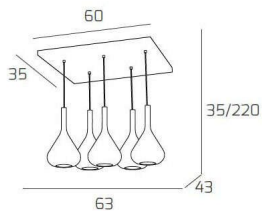

KONA SOSP. BIANCO 5 LUCI RETTANGOLARE VETRI 2X TR + 3X AM

Codice:	1177BI/S5 R-TA
Ean:	8059917021860
Collezione:	1177 KONA
Categoria:	SOSPENSIONE

Dimensioni

Dimensioni minime (LxPxA):	63 x 43 x 35 cm
Dimensioni massime (LxPxA):	63 x 43 x 220 cm
Dimensioni rosone:	60x35 cm
Peso netto:	3.90 kg
Peso lordo:	4.30 kg

Informazioni tecniche

Classe di isolamento:	1
Grado di protezione:	IP20
Alimentazione:	220-240V 50/60HZ

Colori

Colore struttura:	BIANCO - WHITE
Colore diffusore:	TRASPARENTE+AMBRA - TRANSPARENT+AMBER

Info sorgente e prestazionali

Attacco:	E27
Numero di attacchi:	5
Led integrato:	NO
Potenza massima:	60 W
Potenza energy save consigliata:	18 W
Lampadina inclusa:	NO