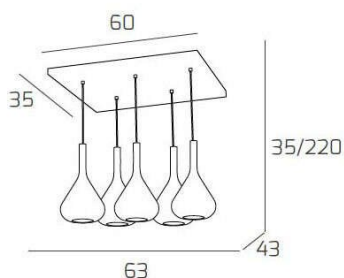

KONA SOSP. BIANCO 5 LUCI RETTANGOLARE VETRI 2X TR + 3X AM

Codice:	1177BI/S5 R-TA
Ean:	8059917021860
Collezione:	1177 KONA
Categoria:	SOSPENSIONE

Dimensioni

Dimensioni minime (LxPxA):	63 x 43 x 35 cm
Dimensioni massime (LxPxA):	63 x 43 x 220 cm
Dimensioni rosone:	60x35 cm
Peso netto:	3.90 kg
Peso lordo:	4.30 kg

Informazioni tecniche

Classe di isolamento:	1
Grado di protezione:	IP20
Alimentazione:	220-240V 50/60HZ

Colori

Colore struttura:	BIANCO - WHITE
Colore diffusore:	TRASPARENTE+AMBRA - TRANSPARENT+AMBER

Info sorgente e prestazionali

Attacco:	E27
Numero di attacchi:	5
Led integrato:	NO
Potenza massima:	60 W
Potenza energy save consigliata:	18 W
Lampadina inclusa:	NO