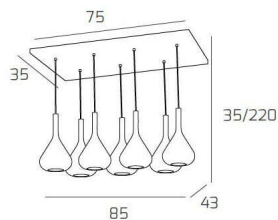

SOSP. OTTONE SAT. 7 LUCI RETTANGOLARE VETRI BLU

Codice:	1177OS/S7 R-BL
Ean:	8059917023710
Collezione:	1177 KONA
Categoria:	SOSPENSIONE

Dimensioni

Dimensioni minime (LxPxA):	85 x 43 x 35 cm
Dimensioni massime (LxPxA):	85 x 43 x 220 cm
Dimensioni rosone:	75x35 cm
Peso netto:	7.00 kg
Peso lordo:	7.40 kg

Informazioni tecniche

Classe di isolamento:	1
Grado di protezione:	IP20
Alimentazione:	220-240V 50/60HZ

Colori

Colore struttura:	OTTONE SATINATO - SATIN BRASS
Colore diffusore:	BLU - BLUE

Info sorgente e prestazionali

Attacco:	E27
Numero di attacchi:	7
Led integrato:	NO
Potenza massima:	60 W
Potenza energy save consigliata:	18 W
Lampadina inclusa:	NO