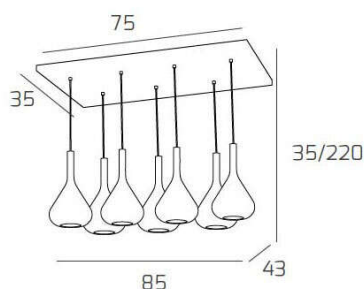

SOSP. OTTONE SAT. 7 LUCI RETTANGOLARE VETRI BLU

Codice:	1177OS/S7 R-BL
Ean:	8059917023710
Collezione:	1177 KONA
Categoria:	SOSPENSIONE

Dimensioni

Dimensioni minime (LxPxA):	85 x 43 x 35 cm
Dimensioni massime (LxPxA):	85 x 43 x 220 cm
Dimensioni rosone:	75x35 cm
Peso netto:	7.00 kg
Peso lordo:	7.40 kg

Informazioni tecniche

Classe di isolamento:	1
Grado di protezione:	IP20
Alimentazione:	220-240V 50/60HZ

Colori

Colore struttura:	OTTONE SATINATO - SATIN BRASS
Colore diffusore:	BLU - BLUE

Info sorgente e prestazionali

Attacco:	E27
Numero di attacchi:	7
Led integrato:	NO
Potenza massima:	60 W
Potenza energy save consigliata:	18 W
Lampadina inclusa:	NO