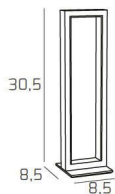

FOUR SQUARES PORTATILE GOLD

Codice:	1162/P-GO
Ean:	8056039143784
Collezione:	1162 FOUR SQUARES
Categoria:	TAVOLO

Dimensioni

Dimensioni (LxPxA):	8 x 8 x 30 cm
Peso netto:	1.20 kg
Peso lordo:	1.50 kg

Informazioni tecniche

Classe di isolamento:	2
Grado di protezione:	IP20
Alimentazione:	220-240V 50/60HZ

Colori

Colore struttura:	GOLD
Colore diffusore:	BIANCO - WHITE

Info sorgente e prestazionali

Attacco:	LED
Numero di attacchi:	1
Led integrato:	SI
Potenza energy save:	8 W
Lumen source:	731
Lumen system:	409
Temperatura colore:	CCT 3000/4000
CRI:	80
Led sostituibile:	SI (TECNICO)
Alimentatore sostituibile:	SI (TECNICO)
Classe energetica:	G