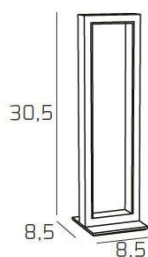

## FOUR SQUARES PORTATILE GOLD

<b>Codice:</b>	1162/P-GO
<b>Ean:</b>	8056039143784
<b>Collezione:</b>	1162 FOUR SQUARES
<b>Categoria:</b>	TAVOLO

### Dimensioni

<b>Dimensioni (LxPxA):</b>	8 x 8 x 30 cm
<b>Peso netto:</b>	1.20 kg
<b>Peso lordo:</b>	1.50 kg