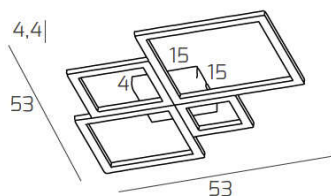

**FOUR SQUARES APPLIQUE/PLAFONIERA 55 CM. GOLD**

<b>Codice:</b>	1162/55-GO
<b>Ean:</b>	8056039143814
<b>Collezione:</b>	1162 FOUR SQUARES
<b>Categoria:</b>	SOFFITTO

**Dimensioni**

<b>Dimensioni (LxPxA):</b>	53 x 53 x 4 cm
<b>Dimensioni rosone:</b>	15x15 cm
<b>Dimensioni imballo (LxPxA):</b>	35x35x10 cm
<b>Peso netto:</b>	2.20 kg
<b>Peso lordo:</b>	2.40 kg

**Informazioni tecniche**

<b>Classe di isolamento:</b>	1
<b>Grado di protezione:</b>	IP20
<b>Alimentazione:</b>	220-240V 50/60HZ

**Colori**

<b>Colore struttura:</b>	GOLD
<b>Colore diffusore:</b>	BIANCO - WHITE