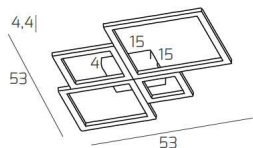

**FOUR SQUARES APPLIQUE/PLAFONIERA 55 CM. GOLD**

<b>Codice:</b>	1162/55-GO
<b>Ean:</b>	8056039143814
<b>Collezione:</b>	1162 FOUR SQUARES
<b>Categoria:</b>	SOFFITTO

**Dimensioni**

<b>Dimensioni (LxPxA):</b>	53 x 53 x 4 cm
<b>Dimensioni rosone:</b>	15x15 cm
<b>Dimensioni imballo (LxPxA):</b>	35x35x10 cm
<b>Peso netto:</b>	2.20 kg
<b>Peso lordo:</b>	2.40 kg

**Informazioni tecniche**

<b>Classe di isolamento:</b>	1
<b>Grado di protezione:</b>	IP20
<b>Alimentazione:</b>	220-240V 50/60HZ

**Colori**

<b>Colore struttura:</b>	GOLD
<b>Colore diffusore:</b>	BIANCO - WHITE