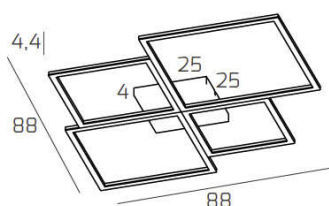

**FOUR SQUARES APPLIQUE/PLAFONIERA 90 CM. GOLD**

<b>Codice:</b>	1162/90-GO
<b>Ean:</b>	8056039143838
<b>Collezione:</b>	1162 FOUR SQUARES
<b>Categoria:</b>	SOFFITTO

**Dimensioni**

<b>Dimensioni (LxPxA):</b>	88 x 88 x 4 cm
<b>Dimensioni rosone:</b>	25x25 cm
<b>Peso netto:</b>	3.40 kg
<b>Peso lordo:</b>	3.80 kg

**Informazioni tecniche**

<b>Classe di isolamento:</b>	1
<b>Grado di protezione:</b>	IP20
<b>Alimentazione:</b>	220-240V 50/60HZ

**Colori**

<b>Colore struttura:</b>	GOLD
<b>Colore diffusore:</b>	BIANCO - WHITE