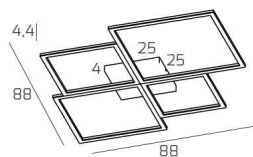

**FOUR SQUARES APPLIQUE/PLAFONIERA 90 CM. GOLD**

<b>Codice:</b>	1162/90-GO
<b>Ean:</b>	8056039143838
<b>Collezione:</b>	1162 FOUR SQUARES
<b>Categoria:</b>	SOFFITTO

**Dimensioni**

<b>Dimensioni (LxPxA):</b>	88 x 88 x 4 cm
<b>Dimensioni rosone:</b>	25x25 cm
<b>Peso netto:</b>	3.40 kg
<b>Peso lordo:</b>	3.80 kg

**Informazioni tecniche**

<b>Classe di isolamento:</b>	1
<b>Grado di protezione:</b>	IP20
<b>Alimentazione:</b>	220-240V 50/60HZ

**Colori**

<b>Colore struttura:</b>	GOLD
<b>Colore diffusore:</b>	BIANCO - WHITE