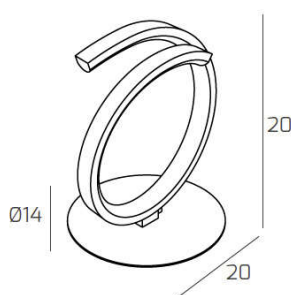

TORNADO PORTATILE ROUND BIANCO

Codice:	1163/PR-BI
Ean:	8056039143722
Collezione:	1163 TORNADO
Categoria:	TAVOLO

Dimensioni

Dimensioni (LxPxA):	20 x 14 x 20 cm
Dimensioni rosone:	d.14 cm
Peso netto:	1.10 kg
Peso lordo:	1.30 kg

Informazioni tecniche

Classe di isolamento:	2
Grado di protezione:	IP20
Alimentazione:	220-240V 50/60HZ

Colori

Colore struttura:	BIANCO - WHITE
Colore diffusore:	BIANCO - WHITE

Info sorgente e prestazionali

Attacco:	LED
Numero di attacchi:	1
Led integrato:	SI
Potenza energy save:	12 W
Lumen source:	760
Lumen system:	536
Temperatura colore:	CCT 3000/4000
CRI:	80
Led sostituibile:	SI (TECNICO)
Alimentatore sostituibile:	SI (TECNICO)
Classe energetica:	G