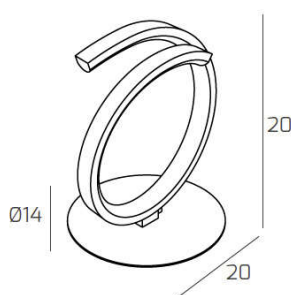

## TORNADO PORTATILE ROUND NERO

|                    |               |
|--------------------|---------------|
| <b>Codice:</b>     | 1163/PR-NE    |
| <b>Ean:</b>        | 8056039143746 |
| <b>Collezione:</b> | 1163 TORNADO  |
| <b>Categoria:</b>  | TAVOLO        |

### Dimensioni

|                            |                 |
|----------------------------|-----------------|
| <b>Dimensioni (LxPxA):</b> | 20 x 14 x 20 cm |
| <b>Dimensioni rosone:</b>  | d.14 cm         |
| <b>Peso netto:</b>         | 1.10 kg         |
| <b>Peso lordo:</b>         | 1.30 kg         |