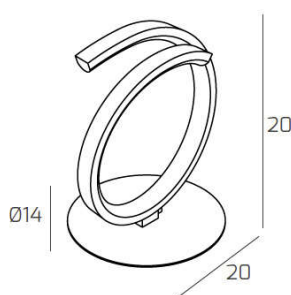

TORNADO PORTATILE ROUND GOLD

Codice:	1163/PR-GO
Ean:	8056039143739
Collezione:	1163 TORNADO
Categoria:	TAVOLO

Dimensioni

Dimensioni (LxPxA):	20 x 14 x 20 cm
Dimensioni rosone:	d.14 cm
Peso netto:	1.10 kg
Peso lordo:	1.30 kg

Informazioni tecniche

Classe di isolamento:	2
Grado di protezione:	IP20
Alimentazione:	220-240V 50/60HZ

Colori

Colore struttura:	GOLD
Colore diffusore:	BIANCO - WHITE

Info sorgente e prestazionali

Attacco:	LED
Numero di attacchi:	1
Led integrato:	SI
Potenza energy save:	12 W
Lumen source:	760
Lumen system:	536
Temperatura colore:	CCT 3000/4000
CRI:	80
Led sostituibile:	SI (TECNICO)
Alimentatore sostituibile:	SI (TECNICO)
Classe energetica:	G