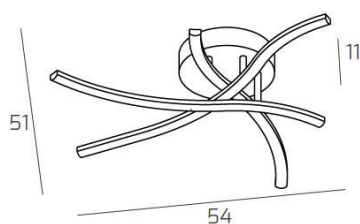

TORNADO PLAFONIERA PICCOLA BIANCO

Codice:	1163/PLP-BI
Ean:	8056039143890
Collezione:	1163 TORNADO
Categoria:	PARETE

Dimensioni

Dimensioni (LxPxA):	54 x 51 x 11 cm
Peso netto:	1.10 kg
Peso lordo:	1.30 kg

Informazioni tecniche

Classe di isolamento:	1
Grado di protezione:	IP20
Alimentazione:	220-240V 50/60HZ

Colori

Colore struttura:	BIANCO - WHITE
Colore diffusore:	BIANCO - WHITE

Info sorgente e prestazionali

Attacco:	LED
Numero di attacchi:	1
Led integrato:	SI
Potenza energy save:	24 W
Lumen source:	2333
Lumen system:	1741
Temperatura colore:	CCT 3000/4000
CRI:	80
Led sostituibile:	SI (TECNICO)
Alimentatore sostituibile:	SI (TECNICO)
Classe energetica:	G