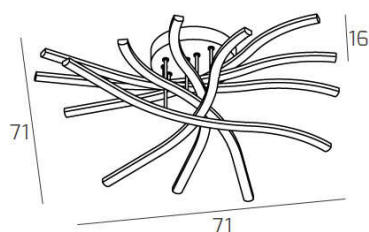

TORNADO PLAFONIERA GRANDE BIANCO

Codice:	1163/PLG-BI
Ean:	8056039144040
Collezione:	1163 TORNADO
Categoria:	SOFFITTO

Dimensioni

Dimensioni (LxPxA):	71 x 71 x 16 cm
Peso netto:	1.70 kg
Peso lordo:	1.90 kg

Informazioni tecniche

Classe di isolamento:	1
Grado di protezione:	IP20
Alimentazione:	220-240V 50/60HZ

Colori

Colore struttura:	BIANCO - WHITE
Colore diffusore:	BIANCO - WHITE

Info sorgente e prestazionali

Attacco:	LED
Numero di attacchi:	1
Led integrato:	SI
Potenza energy save:	60 W
Lumen source:	6059
Lumen system:	4437
Temperatura colore:	CCT 3000/4000
CRI:	80
Led sostituibile:	SI (TECNICO)
Alimentatore sostituibile:	SI (TECNICO)
Classe energetica:	G