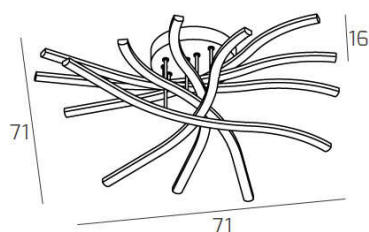

## TORNADO PLAFONIERA GRANDE NERO

<b>Codice:</b>	1163/PLG-NE
<b>Ean:</b>	8056039144057
<b>Collezione:</b>	1163 TORNADO
<b>Categoria:</b>	SOFFITTO

### Dimensioni

<b>Dimensioni (LxPxA):</b>	71 x 71 x 16 cm
<b>Peso netto:</b>	1.70 kg
<b>Peso lordo:</b>	1.90 kg