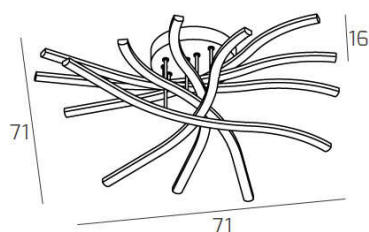

## TORNADO PLAFONIERA GRANDE GOLD

<b>Codice:</b>	1163/PLG-GO
<b>Ean:</b>	8056039144064
<b>Collezione:</b>	1163 TORNADO
<b>Categoria:</b>	SOFFITTO

### Dimensioni

<b>Dimensioni (LxPxA):</b>	71 x 71 x 16 cm
<b>Peso netto:</b>	1.70 kg
<b>Peso lordo:</b>	1.90 kg