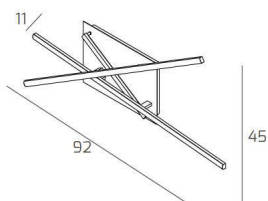

DNA APPLIQUE/PLAFONIERA GRANDE BIANCO

Codice:	1182/100-BI
Ean:	8056039143951
Collezione:	1182 DNA
Categoria:	SOFFITTO

Dimensioni

Dimensioni (LxPxA):	92 x 45 x 11 cm
Peso netto:	1.80 kg
Peso lordo:	2.00 kg

Informazioni tecniche

Classe di isolamento:	1
Grado di protezione:	IP20
Alimentazione:	220-240V 50/60HZ

Colori

Colore struttura:	BIANCO - WHITE
Colore diffusore:	BIANCO - WHITE

Info sorgente e prestazionali