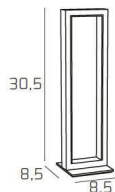

DNA PORTATILE BIANCO

Codice:	1182/P-BI
Ean:	8056039143180
Collezione:	1182 DNA
Categoria:	TAVOLO

Dimensioni

Dimensioni (LxPxA):	8 x 8 x 30 cm
Peso netto:	0.70 kg
Peso lordo:	0.90 kg

Informazioni tecniche

Classe di isolamento:	2
Grado di protezione:	IP20
Alimentazione:	220-240V 50/60HZ

Colori

Colore struttura:	BIANCO - WHITE
Colore diffusore:	BIANCO - WHITE

Info sorgente e prestazionali

Attacco:	LED
Numero di attacchi:	1
Led integrato:	SI
Potenza energy save:	8 W
Lumen source:	780
Lumen system:	600
Temperatura colore:	CCT 3000/4000
CRI:	80
Led sostituibile:	SI (TECNICO)
Alimentatore sostituibile:	SI (TECNICO)
Classe energetica:	G