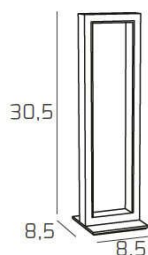

DNA PORTATILE BIANCO

Codice:	1182/P-BI
Ean:	8056039143180
Collezione:	1182 DNA
Categoria:	TAVOLO

Dimensioni

Dimensioni (LxPxA):	8 x 8 x 30 cm
Peso netto:	0.70 kg
Peso lordo:	0.90 kg

Informazioni tecniche

Classe di isolamento:	2
Grado di protezione:	IP20
Alimentazione:	220-240V 50/60HZ

Colori

Colore struttura:	BIANCO - WHITE
Colore diffusore:	BIANCO - WHITE

Info sorgente e prestazionali

Attacco:	LED
Numero di attacchi:	1
Led integrato:	SI
Potenza energy save:	8 W
Lumen source:	780
Lumen system:	600
Temperatura colore:	CCT 3000/4000
CRI:	80
Led sostituibile:	SI (TECNICO)
Alimentatore sostituibile:	SI (TECNICO)
Classe energetica:	G