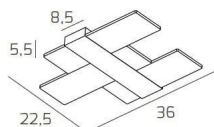

FLIGHT APPLIQUE/PLAFONIERA PICCOLA SILVER CCT

| | |
|--------------------|---------------|
| Codice: | 1180/35-SI |
| Ean: | 8059917023871 |
| Collezione: | 1180 FLIGHT |
| Categoria: | PARETE |

Dimensioni

| | |
|----------------------------|----------------|
| Dimensioni (LxPxA): | 36 x 22 x 5 cm |
| Peso netto: | 2.50 kg |
| Peso lordo: | 2.90 kg |

Informazioni tecniche

| | |
|------------------------------|------------------|
| Classe di isolamento: | 1 |
| Grado di protezione: | IP20 |
| Alimentazione: | 220-240V 50/60HZ |