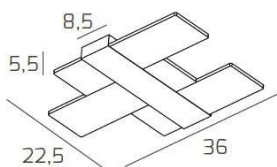

FLIGHT APPLIQUE/PLAFONIERA PICCOLA SILVER CCT

| | |
|--------------------|---------------|
| Codice: | 1180/35-SI |
| Ean: | 8059917023871 |
| Collezione: | 1180 FLIGHT |
| Categoria: | PARETE |

Dimensioni

| | |
|----------------------------|----------------|
| Dimensioni (LxPxA): | 36 x 22 x 5 cm |
| Peso netto: | 2.50 kg |
| Peso lordo: | 2.90 kg |

Informazioni tecniche

| | |
|------------------------------|------------------|
| Classe di isolamento: | 1 |
| Grado di protezione: | IP20 |
| Alimentazione: | 220-240V 50/60HZ |