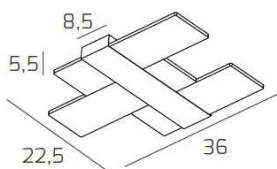

FLIGHT APPLIQUE/PLAFONIERA PICCOLA GOLD CCT

Codice:	1180/35-GO
Ean:	8059917023864
Collezione:	1180 FLIGHT
Categoria:	PARETE

Dimensioni

Dimensioni (LxPxA):	36 x 22 x 5 cm
Peso netto:	2.50 kg
Peso lordo:	2.90 kg

Informazioni tecniche

Classe di isolamento:	1
Grado di protezione:	IP20
Alimentazione:	220-240V 50/60HZ

Colori

Colore struttura:	GOLD
Colore diffusore:	BIANCO - WHITE

Info sorgente e prestazionali

Attacco:	LED
Numero di attacchi:	1
Led integrato:	SI
Potenza energy save:	16 W
Lumen source:	2015
Temperatura colore:	CCT 3000/4000
CRI:	80
Led sostituibile:	SI (TECNICO)
Alimentatore sostituibile:	SI (TECNICO)
Classe energetica:	G