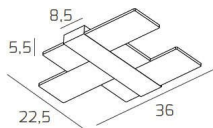

FLIGHT APPLIQUE/PLAFONIERA PICCOLA GOLD CCT

Codice:	1180/35-GO
Ean:	8059917023864
Collezione:	1180 FLIGHT
Categoria:	PARETE

Dimensioni

Dimensioni (LxPxA):	36 x 22 x 5 cm
Peso netto:	2.50 kg
Peso lordo:	2.90 kg

Informazioni tecniche

Classe di isolamento:	1
Grado di protezione:	IP20
Alimentazione:	220-240V 50/60HZ

Colori

Colore struttura:	GOLD
Colore diffusore:	BIANCO - WHITE

Info sorgente e prestazionali

Attacco:	LED
Numero di attacchi:	1
Led integrato:	SI
Potenza energy save:	16 W
Lumen source:	2015
Temperatura colore:	CCT 3000/4000
CRI:	80
Led sostituibile:	SI (TECNICO)
Alimentatore sostituibile:	SI (TECNICO)
Classe energetica:	G