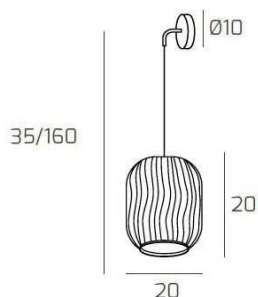

**TENDER APPLIQUE REGOLABILE BIANCO 1 LUCE VETRO BLU**

<b>Codice:</b>	1181BI/A-BL
<b>Ean:</b>	8059917023949
<b>Collezione:</b>	1181 TENDER
<b>Categoria:</b>	PARETE

**Dimensioni**

<b>Dimensioni minime (LxPxA):</b>	20 x -- x 35 cm
<b>Dimensioni massime (LxPxA):</b>	20 x -- x 250 cm
<b>Dimensioni rosone:</b>	d.10 cm
<b>Peso netto:</b>	0.90 kg
<b>Peso lordo:</b>	1.00 kg

**Informazioni tecniche**

<b>Classe di isolamento:</b>	1
<b>Grado di protezione:</b>	IP20
<b>Alimentazione:</b>	220-240V 50/60HZ

**Colori**

<b>Colore struttura:</b>	BIANCO - WHITE
<b>Colore diffusore:</b>	BLU - BLUE

**Info sorgente e prestazionali**

<b>Attacco:</b>	E27
<b>Numero di attacchi:</b>	1
<b>Led integrato:</b>	NO
<b>Potenza massima:</b>	60 W
<b>Potenza energy save consigliata:</b>	18 W
<b>Lampadina inclusa:</b>	NO