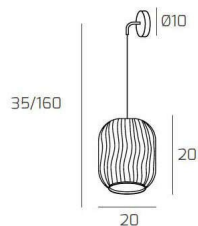

**TENDER APPLIQUE REGOLABILE BIANCO 1 LUCE VETRO BLU**

<b>Codice:</b>	1181BI/A-BL
<b>Ean:</b>	8059917023949
<b>Collezione:</b>	1181 TENDER
<b>Categoria:</b>	PARETE

**Dimensioni**

<b>Dimensioni minime (LxPxA):</b>	20 x -- x 35 cm
<b>Dimensioni massime (LxPxA):</b>	20 x -- x 250 cm
<b>Dimensioni rosone:</b>	d.10 cm
<b>Peso netto:</b>	0.90 kg
<b>Peso lordo:</b>	1.00 kg

**Informazioni tecniche**

<b>Classe di isolamento:</b>	1
<b>Grado di protezione:</b>	IP20
<b>Alimentazione:</b>	220-240V 50/60HZ

**Colori**

<b>Colore struttura:</b>	BIANCO - WHITE
<b>Colore diffusore:</b>	BLU - BLUE

**Info sorgente e prestazionali**

<b>Attacco:</b>	E27
<b>Numero di attacchi:</b>	1
<b>Led integrato:</b>	NO
<b>Potenza massima:</b>	60 W
<b>Potenza energy save consigliata:</b>	18 W
<b>Lampadina inclusa:</b>	NO