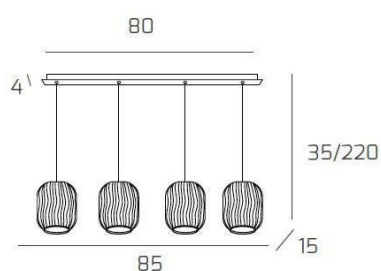

**TENDER SOSP. BIANCO 4 LUCI RETTANGOLARE VETRI BLU**

<b>Codice:</b>	1181BI/S4 R-BL
<b>Ean:</b>	8059917024649
<b>Collezione:</b>	1181 TENDER
<b>Categoria:</b>	SOSPENSIONE

**Dimensioni**

<b>Dimensioni minime (LxPxA):</b>	85 x 15 x 35 cm
<b>Dimensioni massime (LxPxA):</b>	85 x 15 x 220 cm
<b>Dimensioni rosone:</b>	80x4 cm
<b>Peso netto:</b>	2.90 kg
<b>Peso lordo:</b>	3.20 kg

**Informazioni tecniche**

<b>Classe di isolamento:</b>	1
<b>Grado di protezione:</b>	IP20
<b>Alimentazione:</b>	220-240V 50/60HZ

**Colori**

<b>Colore struttura:</b>	BIANCO - WHITE
<b>Colore diffusore:</b>	BLU - BLUE

**Info sorgente e prestazionali**

<b>Attacco:</b>	E27
<b>Numero di attacchi:</b>	4
<b>Led integrato:</b>	NO
<b>Potenza massima:</b>	60 W
<b>Potenza energy save consigliata:</b>	18 W
<b>Lampadina inclusa:</b>	NO