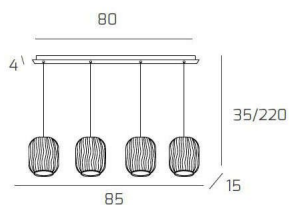

**TENDER SOSP. BIANCO 4 LUCI RETTANGOLARE VETRI BLU**

<b>Codice:</b>	1181BI/S4 R-BL
<b>Ean:</b>	8059917024649
<b>Collezione:</b>	1181 TENDER
<b>Categoria:</b>	SOSPENSIONE

**Dimensioni**

<b>Dimensioni minime (LxPxA):</b>	85 x 15 x 35 cm
<b>Dimensioni massime (LxPxA):</b>	85 x 15 x 220 cm
<b>Dimensioni rosone:</b>	80x4 cm
<b>Peso netto:</b>	2.90 kg
<b>Peso lordo:</b>	3.20 kg

**Informazioni tecniche**

<b>Classe di isolamento:</b>	1
<b>Grado di protezione:</b>	IP20
<b>Alimentazione:</b>	220-240V 50/60HZ

**Colori**

<b>Colore struttura:</b>	BIANCO - WHITE
<b>Colore diffusore:</b>	BLU - BLUE

**Info sorgente e prestazionali**

<b>Attacco:</b>	E27
<b>Numero di attacchi:</b>	4
<b>Led integrato:</b>	NO
<b>Potenza massima:</b>	60 W
<b>Potenza energy save consigliata:</b>	18 W
<b>Lampadina inclusa:</b>	NO