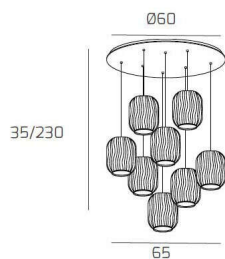

TENDER SOSP. CROMO 8 LUCI TONDA VETRI 4X TR + 4X AM

Codice:	1181CR/S8 T-TA
Ean:	8059917026384
Collezione:	1181 TENDER
Categoria:	SOSPENSIONE

Dimensioni

Dimensioni minime (LxPxA):	65 x -- x 35 cm
Dimensioni massime (LxPxA):	65 x -- x 230 cm
Dimensioni rosone:	d.60 cm
Peso netto:	8.00 kg
Peso lordo:	8.40 kg

Informazioni tecniche

Classe di isolamento:	1
Grado di protezione:	IP20
Alimentazione:	220-240V 50/60HZ

Colori

Colore struttura:	CROMO - CHROME
Colore diffusore:	TRASPARENTE+AMBRA - TRANSPARENT+AMBER

Info sorgente e prestazionali

Attacco:	E27
Numero di attacchi:	8
Led integrato:	NO
Potenza massima:	60 W
Potenza energy save consigliata:	18 W
Lampadina inclusa:	NO