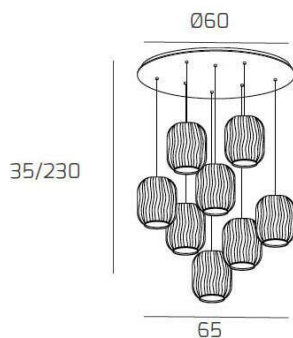

TENDER SOSP. CROMO 8 LUCI TONDA VETRI 4X TR + 4X AM

Codice:	1181CR/S8 T-TA
Ean:	8059917026384
Collezione:	1181 TENDER
Categoria:	SOSPENSIONE

Dimensioni

Dimensioni minime (LxPxA):	65 x -- x 35 cm
Dimensioni massime (LxPxA):	65 x -- x 230 cm
Dimensioni rosone:	d.60 cm
Peso netto:	8.00 kg
Peso lordo:	8.40 kg

Informazioni tecniche

Classe di isolamento:	1
Grado di protezione:	IP20
Alimentazione:	220-240V 50/60HZ

Colori

Colore struttura:	CROMO - CHROME
Colore diffusore:	TRASPARENTE+AMBRA - TRANSPARENT+AMBER

Info sorgente e prestazionali

Attacco:	E27
Numero di attacchi:	8
Led integrato:	NO
Potenza massima:	60 W
Potenza energy save consigliata:	18 W
Lampadina inclusa:	NO