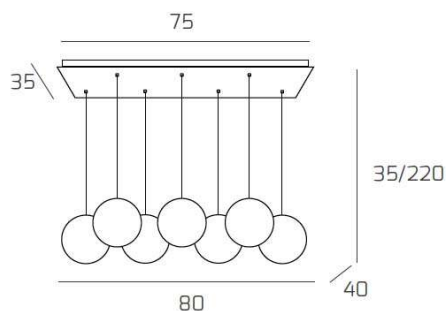

ECLIPSE SOSP. BIANCO 7 LUCI RETTANGOLARE VETRI ORO

Codice:	1184BI/S7 R-OR
Ean:	8059917028975
Collezione:	1184 ECLIPSE
Categoria:	SOSPENSIONE

Dimensioni

Dimensioni minime (LxPxA):	80 x 40 x 35 cm
Dimensioni massime (LxPxA):	80 x 40 x 220 cm
Dimensioni rosone:	75x35 cm
Peso netto:	7.00 kg
Peso lordo:	7.40 kg

Informazioni tecniche

Classe di isolamento:	1
Grado di protezione:	IP20
Alimentazione:	220-240V 50/60HZ

Colori

Colore struttura:	BIANCO - WHITE
Colore diffusore:	ORO - GOLD

Info sorgente e prestazionali

Attacco:	G9
Numero di attacchi:	7
Led integrato:	NO
Potenza massima:	40 W
Potenza energy save consigliata:	8 W
Lampadina inclusa:	NO