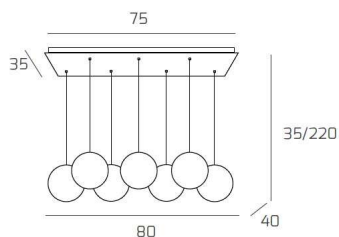

ECLIPSE SOSP. BIANCO 7 LUCI RETTANGOLARE VETRI ORO

Codice:	1184BI/S7 R-OR
Ean:	8059917028975
Collezione:	1184 ECLIPSE
Categoria:	SOSPENSIONE

Dimensioni

Dimensioni minime (LxPxA):	80 x 40 x 35 cm
Dimensioni massime (LxPxA):	80 x 40 x 220 cm
Dimensioni rosone:	75x35 cm
Peso netto:	7.00 kg
Peso lordo:	7.40 kg

Informazioni tecniche

Classe di isolamento:	1
Grado di protezione:	IP20
Alimentazione:	220-240V 50/60HZ

Colori

Colore struttura:	BIANCO - WHITE
Colore diffusore:	ORO - GOLD

Info sorgente e prestazionali

Attacco:	G9
Numero di attacchi:	7
Led integrato:	NO
Potenza massima:	40 W
Potenza energy save consigliata:	8 W
Lampadina inclusa:	NO