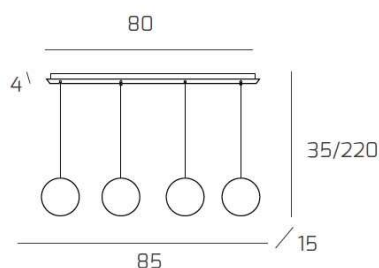

**ECLIPSE SOSP. CROMO 4 LUCI RETTANGOLARE VETRI ORO**

<b>Codice:</b>	1184CR/S4 R-OR
<b>Ean:</b>	8059917030237
<b>Collezione:</b>	1184 ECLIPSE
<b>Categoria:</b>	SOSPENSIONE

**Dimensioni**

<b>Dimensioni minime (LxPxA):</b>	85 x 15 x 35 cm
<b>Dimensioni massime (LxPxA):</b>	85 x 15 x 220 cm
<b>Dimensioni rosone:</b>	80x4 cm
<b>Peso netto:</b>	2.90 kg
<b>Peso lordo:</b>	3.20 kg

**Informazioni tecniche**

<b>Classe di isolamento:</b>	1
<b>Grado di protezione:</b>	IP20
<b>Alimentazione:</b>	220-240V 50/60HZ

**Colori**

<b>Colore struttura:</b>	CROMO - CHROME
<b>Colore diffusore:</b>	ORO - GOLD

**Info sorgente e prestazionali**

<b>Attacco:</b>	G9
<b>Numero di attacchi:</b>	4
<b>Led integrato:</b>	NO
<b>Potenza massima:</b>	40 W
<b>Potenza energy save consigliata:</b>	8 W
<b>Lampadina inclusa:</b>	NO