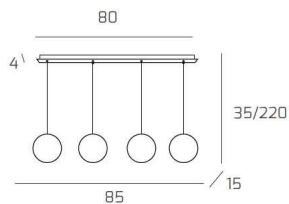

**ECLIPSE SOSP. CROMO 4 LUCI RETTANGOLARE VETRI ORO**

<b>Codice:</b>	1184CR/S4 R-OR
<b>Ean:</b>	8059917030237
<b>Collezione:</b>	1184 ECLIPSE
<b>Categoria:</b>	SOSPENSIONE

**Dimensioni**

<b>Dimensioni minime (LxPxA):</b>	85 x 15 x 35 cm
<b>Dimensioni massime (LxPxA):</b>	85 x 15 x 220 cm
<b>Dimensioni rosone:</b>	80x4 cm
<b>Peso netto:</b>	2.90 kg
<b>Peso lordo:</b>	3.20 kg

**Informazioni tecniche**

<b>Classe di isolamento:</b>	1
<b>Grado di protezione:</b>	IP20
<b>Alimentazione:</b>	220-240V 50/60HZ

**Colori**

<b>Colore struttura:</b>	CROMO - CHROME
<b>Colore diffusore:</b>	ORO - GOLD

**Info sorgente e prestazionali**

<b>Attacco:</b>	G9
<b>Numero di attacchi:</b>	4
<b>Led integrato:</b>	NO
<b>Potenza massima:</b>	40 W
<b>Potenza energy save consigliata:</b>	8 W
<b>Lampadina inclusa:</b>	NO