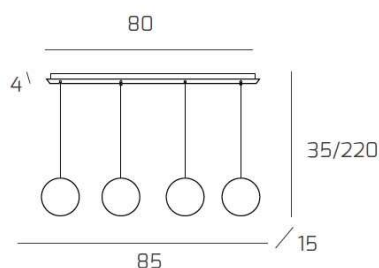

ECLIPSE SOSP. CROMO 4 LUCI RETTANGOLARE VETRI FUME

Codice:	1184CR/S4 R-FU
Ean:	8059917030206
Collezione:	1184 ECLIPSE
Categoria:	SOSPENSIONE

Dimensioni

Dimensioni minime (LxPxA):	85 x 15 x 35 cm
Dimensioni massime (LxPxA):	85 x 15 x 220 cm
Dimensioni rosone:	80x4 cm
Peso netto:	2.90 kg
Peso lordo:	3.20 kg

Informazioni tecniche

Classe di isolamento:	1
Grado di protezione:	IP20
Alimentazione:	220-240V 50/60HZ

Colori

Colore struttura:	CROMO - CHROME
Colore diffusore:	FUME' - SMOKE

Info sorgente e prestazionali

Attacco:	G9
Numero di attacchi:	4
Led integrato:	NO
Potenza massima:	40 W
Potenza energy save consigliata:	8 W
Lampadina inclusa:	NO