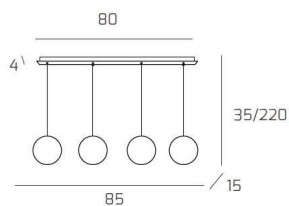

ECLIPSE SOSP. CROMO 4 LUCI RETTANGOLARE VETRI FUME

Codice:	1184CR/S4 R-FU
Ean:	8059917030206
Collezione:	1184 ECLIPSE
Categoria:	SOSPENSIONE

Dimensioni

Dimensioni minime (LxPxA):	85 x 15 x 35 cm
Dimensioni massime (LxPxA):	85 x 15 x 220 cm
Dimensioni rosone:	80x4 cm
Peso netto:	2.90 kg
Peso lordo:	3.20 kg

Informazioni tecniche

Classe di isolamento:	1
Grado di protezione:	IP20
Alimentazione:	220-240V 50/60HZ

Colori

Colore struttura:	CROMO - CHROME
Colore diffusore:	FUME' - SMOKE

Info sorgente e prestazionali

Attacco:	G9
Numero di attacchi:	4
Led integrato:	NO
Potenza massima:	40 W
Potenza energy save consigliata:	8 W
Lampadina inclusa:	NO