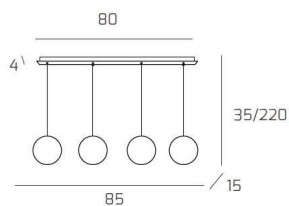

ECLIPSE SOSP. CROMO 4 LUCI RETTANGOLARE VETRI RAME

Codice:	1184CR/S4 R-RA
Ean:	8059917030244
Collezione:	1184 ECLIPSE
Categoria:	SOSPENSIONE

Dimensioni

Dimensioni minime (LxPxA):	85 x 15 x 35 cm
Dimensioni massime (LxPxA):	85 x 15 x 220 cm
Dimensioni rosone:	80x4 cm
Peso netto:	2.90 kg
Peso lordo:	3.20 kg

Informazioni tecniche

Classe di isolamento:	1
Grado di protezione:	IP20
Alimentazione:	220-240V 50/60HZ

Colori

Colore struttura:	CROMO - CHROME
Colore diffusore:	RAME - COPPER

Info sorgente e prestazionali

Attacco:	G9
Numero di attacchi:	4
Led integrato:	NO
Potenza massima:	40 W
Potenza energy save consigliata:	8 W
Lampadina inclusa:	NO