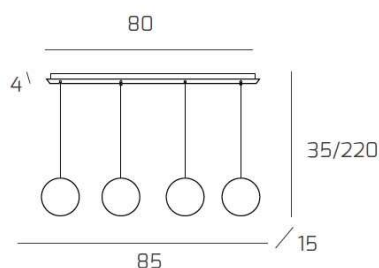

ECLIPSE SOSP. CROMO 4 LUCI RETTANGOLARE VETRI RAME

Codice:	1184CR/S4 R-RA
Ean:	8059917030244
Collezione:	1184 ECLIPSE
Categoria:	SOSPENSIONE

Dimensioni

Dimensioni minime (LxPxA):	85 x 15 x 35 cm
Dimensioni massime (LxPxA):	85 x 15 x 220 cm
Dimensioni rosone:	80x4 cm
Peso netto:	2.90 kg
Peso lordo:	3.20 kg

Informazioni tecniche

Classe di isolamento:	1
Grado di protezione:	IP20
Alimentazione:	220-240V 50/60HZ

Colori

Colore struttura:	CROMO - CHROME
Colore diffusore:	RAME - COPPER

Info sorgente e prestazionali

Attacco:	G9
Numero di attacchi:	4
Led integrato:	NO
Potenza massima:	40 W
Potenza energy save consigliata:	8 W
Lampadina inclusa:	NO