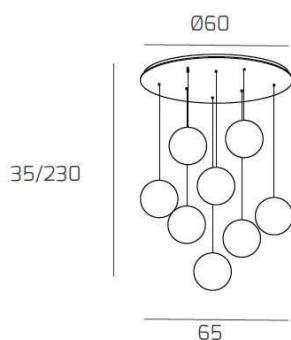

ECLIPSE SOSP. CROMO 8 LUCI TONDA VETRI 4X TR + 4X FU

Codice:	1184CR/S8 T-TF
Ean:	8059917030824
Collezione:	1184 ECLIPSE
Categoria:	SOSPENSIONE

Dimensioni

Dimensioni minime (LxPxA):	65 x -- x 35 cm
Dimensioni massime (LxPxA):	65 x -- x 230 cm
Dimensioni rosone:	d.60 cm
Peso netto:	8.00 kg
Peso lordo:	8.40 kg

Informazioni tecniche

Classe di isolamento:	1
Grado di protezione:	IP20
Alimentazione:	220-240V 50/60HZ

Colori

Colore struttura:	CROMO - CHROME
Colore diffusore:	TRASPARENTE+FUME' - TRANSPARENT+SMOKE

Info sorgente e prestazionali

Attacco:	G9
Numero di attacchi:	8
Led integrato:	NO
Potenza massima:	40 W
Potenza energy save consigliata:	8 W
Lampadina inclusa:	NO