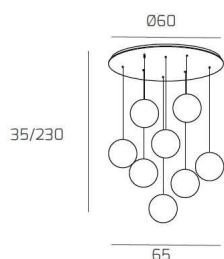

ECLIPSE SOSP. CROMO 8 LUCI TONDA VETRI 4X TR + 4X FU

Codice:	1184CR/S8 T-TF
Ean:	8059917030824
Collezione:	1184 ECLIPSE
Categoria:	SOSPENSIONE

Dimensioni

Dimensioni minime (LxPxA):	65 x -- x 35 cm
Dimensioni massime (LxPxA):	65 x -- x 230 cm
Dimensioni rosone:	d.60 cm
Peso netto:	8.00 kg
Peso lordo:	8.40 kg

Informazioni tecniche

Classe di isolamento:	1
Grado di protezione:	IP20
Alimentazione:	220-240V 50/60HZ

Colori

Colore struttura:	CROMO - CHROME
Colore diffusore:	TRASPARENTE+FUME' - TRANSPARENT+SMOKE

Info sorgente e prestazionali

Attacco:	G9
Numero di attacchi:	8
Led integrato:	NO
Potenza massima:	40 W
Potenza energy save consigliata:	8 W
Lampadina inclusa:	NO