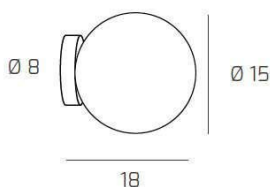

ECLIPSE APPLIQUE CROMO 1 LUCE VETRO AMBRA

Codice:	1184CR/A-AM
Ean:	8059917029163
Collezione:	1184 ECLIPSE
Categoria:	PARETE

Dimensioni

Dimensioni (LxPxA):	15 x -- x 18 cm
Dimensioni rosone:	d.8 cm
Peso netto:	0.60 kg
Peso lordo:	0.70 kg

Informazioni tecniche

Classe di isolamento:	1
Grado di protezione:	IP20
Alimentazione:	220-240V 50/60HZ

Colori

Colore struttura:	CROMO - CHROME
Colore diffusore:	AMBRA - AMBER

Info sorgente e prestazionali