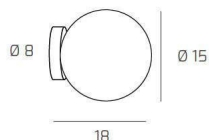

ECLIPSE APPLIQUE CROMO 1 LUCE VETRO AMBRA

Codice:	1184CR/A-AM
Ean:	8059917029163
Collezione:	1184 ECLIPSE
Categoria:	PARETE

Dimensioni

Dimensioni (LxPxA):	15 x -- x 18 cm
Dimensioni rosone:	d.8 cm
Peso netto:	0.60 kg
Peso lordo:	0.70 kg