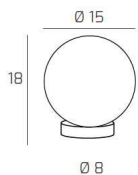

**ECLIPSE PORTATILE CROMO 1 LUCE VETRO BIANCO FOG**

<b>Codice:</b>	1184CR/P-BF
<b>Ean:</b>	8059917029248
<b>Collezione:</b>	1184 ECLIPSE
<b>Categoria:</b>	TAVOLO

**Dimensioni**

<b>Dimensioni (LxPxA):</b>	15 x -- x 18 cm
<b>Dimensioni rosone:</b>	d.8 cm
<b>Peso netto:</b>	0.60 kg
<b>Peso lordo:</b>	0.70 kg

**Informazioni tecniche**

<b>Classe di isolamento:</b>	2
<b>Grado di protezione:</b>	IP20
<b>Alimentazione:</b>	220-240V 50/60HZ

**Colori**

<b>Colore struttura:</b>	CROMO - CHROME
<b>Colore diffusore:</b>	BIANCO FOG - WHITE FOG