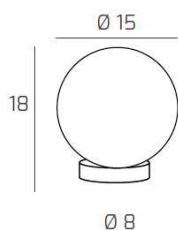

**ECLIPSE PORTATILE CROMO 1 LUCE VETRO BIANCO FOG**

<b>Codice:</b>	1184CR/P-BF
<b>Ean:</b>	8059917029248
<b>Collezione:</b>	1184 ECLIPSE
<b>Categoria:</b>	TAVOLO

**Dimensioni**

<b>Dimensioni (LxPxA):</b>	15 x -- x 18 cm
<b>Dimensioni rosone:</b>	d.8 cm
<b>Peso netto:</b>	0.60 kg
<b>Peso lordo:</b>	0.70 kg

**Informazioni tecniche**

<b>Classe di isolamento:</b>	2
<b>Grado di protezione:</b>	IP20
<b>Alimentazione:</b>	220-240V 50/60HZ

**Colori**

<b>Colore struttura:</b>	CROMO - CHROME
<b>Colore diffusore:</b>	BIANCO FOG - WHITE FOG

**Info sorgente e prestazionali**

<b>Attacco:</b>	G9
<b>Numero di attacchi:</b>	1
<b>Led integrato:</b>	NO
<b>Potenza massima:</b>	40 W
<b>Potenza energy save consigliata:</b>	8 W
<b>Lampadina inclusa:</b>	NO