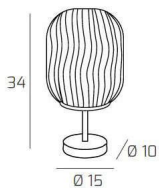

TENDER PORTATILE CROMO 1 LUCE VETRO BLU

| | |
|--------------------|---------------|
| Codice: | 1181CR/P-BL |
| Ean: | 8059917025264 |
| Collezione: | 1181 TENDER |
| Categoria: | TAVOLO |

Dimensioni

| | |
|----------------------------|-----------------|
| Dimensioni (LxPxA): | 15 x -- x 34 cm |
| Dimensioni rosone: | d.10 cm |
| Peso netto: | 0.90 kg |
| Peso lordo: | 1.00 kg |

Informazioni tecniche

| | |
|------------------------------|------------------|
| Classe di isolamento: | 2 |
| Grado di protezione: | IP20 |
| Alimentazione: | 220-240V 50/60HZ |

Colori

| | |
|--------------------------|----------------|
| Colore struttura: | CROMO - CHROME |
| Colore diffusore: | BLU - BLUE |

Info sorgente e prestazionali

| | |
|---|------|
| Attacco: | E27 |
| Numero di attacchi: | 1 |
| Led integrato: | NO |
| Potenza massima: | 60 W |
| Potenza energy save consigliata: | 18 W |
| Lampadina inclusa: | NO |