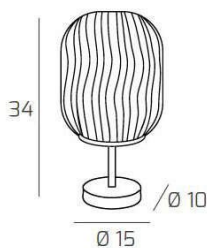

TENDER PORTATILE CROMO 1 LUCE VETRO BLU

| | |
|--------------------|---------------|
| Codice: | 1181CR/P-BL |
| Ean: | 8059917025264 |
| Collezione: | 1181 TENDER |
| Categoria: | TAVOLO |

Dimensioni

| | |
|----------------------------|-----------------|
| Dimensioni (LxPxA): | 15 x -- x 34 cm |
| Dimensioni rosone: | d.10 cm |
| Peso netto: | 0.90 kg |
| Peso lordo: | 1.00 kg |

Informazioni tecniche

| | |
|------------------------------|------------------|
| Classe di isolamento: | 2 |
| Grado di protezione: | IP20 |
| Alimentazione: | 220-240V 50/60HZ |

Colori

| | |
|--------------------------|----------------|
| Colore struttura: | CROMO - CHROME |
| Colore diffusore: | BLU - BLUE |

Info sorgente e prestazionali

| | |
|---|------|
| Attacco: | E27 |
| Numero di attacchi: | 1 |
| Led integrato: | NO |
| Potenza massima: | 60 W |
| Potenza energy save consigliata: | 18 W |
| Lampadina inclusa: | NO |