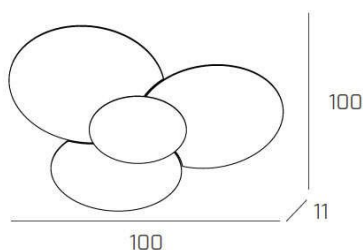

CLOVER APPLIQUE/PLAFONIERA D.100 CM 6 LUCI GRIGIO ANTRACITE

Codice:	1114/100-GA
Ean:	8059917000902
Collezione:	1114 CLOVER
Categoria:	SOFFITTO

Dimensioni

Dimensioni (LxPxA):	100 x -- x 11 cm
Peso netto:	4.20 kg
Peso lordo:	4.40 kg

Informazioni tecniche

Classe di isolamento:	1
Grado di protezione:	IP20
Alimentazione:	220-240V 50/60HZ

Colori

Colore struttura:	GRIGIO ANTRACITE - ANTHRACITE GREY
Colore diffusore:	BIANCO - WHITE

Info sorgente e prestazionali