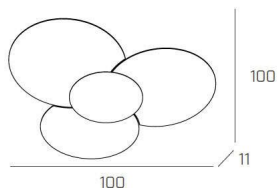

CLOVER APPLIQUE/PLAFONIERA D.100 CM 6 LUCI GRIGIO ANTRACITE

Codice:	1114/100-GA
Ean:	8059917000902
Collezione:	1114 CLOVER
Categoria:	SOFFITTO

Dimensioni

Dimensioni (LxPxA):	100 x -- x 11 cm
Peso netto:	4.20 kg
Peso lordo:	4.40 kg

Informazioni tecniche

Classe di isolamento:	1
Grado di protezione:	IP20
Alimentazione:	220-240V 50/60HZ

Colori

Colore struttura:	GRIGIO ANTRACITE - ANTHRACITE GREY
Colore diffusore:	BIANCO - WHITE

Info sorgente e prestazionali