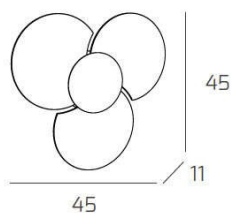

CLOVER APPLIQUE/PLAFONIERA D.45 CM 3 LUCI FOGLIA ORO

Codice:	1114/45-FO
Ean:	8059917000964
Collezione:	1114 CLOVER
Categoria:	SOFFITTO

Dimensioni

Dimensioni (LxPxA):	45 x -- x 11 cm
Peso netto:	2.80 kg
Peso lordo:	3.30 kg

Informazioni tecniche

Classe di isolamento:	1
Grado di protezione:	IP20
Alimentazione:	220-240V 50/60HZ

Colori

Colore struttura:	FOGLIA ORO - GOLD LEAF
Colore diffusore:	BIANCO - WHITE

Info sorgente e prestazionali

Attacco:	E27
Numero di attacchi:	3
Led integrato:	NO
Potenza massima:	60 W
Potenza energy save consigliata:	18 W
Lampadina inclusa:	NO