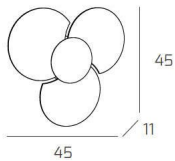

CLOVER APPLIQUE/PLAFONIERA D.45 CM 3 LUCI FOGLIA ORO

Codice:	1114/45-FO
Ean:	8059917000964
Collezione:	1114 CLOVER
Categoria:	SOFFITTO

Dimensioni

Dimensioni (LxPxA):	45 x -- x 11 cm
Peso netto:	2.80 kg
Peso lordo:	3.30 kg

Informazioni tecniche

Classe di isolamento:	1
Grado di protezione:	IP20
Alimentazione:	220-240V 50/60HZ

Colori

Colore struttura:	FOGLIA ORO - GOLD LEAF
Colore diffusore:	BIANCO - WHITE

Info sorgente e prestazionali