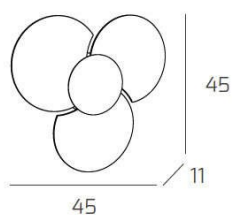

**CLOVER APPLIQUE/PLAFONIERA D.45 CM 3 LUCI GRIGIO ANTRACITE**

<b>Codice:</b>	1114/45-GA
<b>Ean:</b>	8059917000988
<b>Collezione:</b>	1114 CLOVER
<b>Categoria:</b>	SOFFITTO

**Dimensioni**

<b>Dimensioni (LxPxA):</b>	45 x -- x 11 cm
<b>Peso netto:</b>	2.80 kg
<b>Peso lordo:</b>	3.30 kg

**Informazioni tecniche**

<b>Classe di isolamento:</b>	1
<b>Grado di protezione:</b>	IP20
<b>Alimentazione:</b>	220-240V 50/60HZ

**Colori**

<b>Colore struttura:</b>	GRIGIO ANTRACITE - ANTHRACITE GREY
<b>Colore diffusore:</b>	BIANCO - WHITE