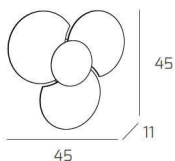

**CLOVER APPLIQUE/PLAFONIERA D.45 CM 3 LUCI GRIGIO ANTRACITE**

<b>Codice:</b>	1114/45-GA
<b>Ean:</b>	8059917000988
<b>Collezione:</b>	1114 CLOVER
<b>Categoria:</b>	SOFFITTO

**Dimensioni**

<b>Dimensioni (LxPxA):</b>	45 x -- x 11 cm
<b>Peso netto:</b>	2.80 kg
<b>Peso lordo:</b>	3.30 kg