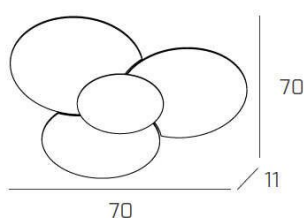

CLOVER APPLIQUE/PLAFONIERA D.70 CM 6 LUCI FOGLIA RAME

Codice:	1114/70-FR
Ean:	8059917001060
Collezione:	1114 CLOVER
Categoria:	SOFFITTO

Dimensioni

Dimensioni (LxPxA):	70 x -- x 11 cm
Peso netto:	3.40 kg
Peso lordo:	3.90 kg

Informazioni tecniche

Classe di isolamento:	1
Grado di protezione:	IP20
Alimentazione:	220-240V 50/60HZ

Colori

Colore struttura:	FOGLIA RAME - COPPER LEAF
Colore diffusore:	BIANCO - WHITE

Info sorgente e prestazionali