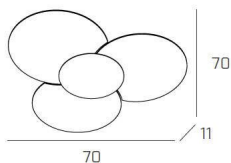

CLOVER APPLIQUE/PLAFONIERA D.70 CM 6 LUCI FOGLIA RAME

Codice:	1114/70-FR
Ean:	8059917001060
Collezione:	1114 CLOVER
Categoria:	SOFFITTO

Dimensioni

Dimensioni (LxPxA):	70 x -- x 11 cm
Peso netto:	3.40 kg
Peso lordo:	3.90 kg

Informazioni tecniche

Classe di isolamento:	1
Grado di protezione:	IP20
Alimentazione:	220-240V 50/60HZ

Colori

Colore struttura:	FOGLIA RAME - COPPER LEAF
Colore diffusore:	BIANCO - WHITE

Info sorgente e prestazionali