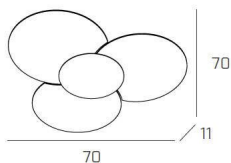

CLOVER APPLIQUE/PLAFONIERA D.70 CM 6 LUCI SABBIA

Codice: 1114/70-SA
Ean: 8059917001107
Collezione: 1114 CLOVER
Categoria: SOFFITTO

Dimensioni

Dimensioni (LxPxA): 70 x -- x 11 cm
Peso netto: 3.40 kg
Peso lordo: 3.90 kg

**Informazioni tecniche**

Classe di isolamento: 1
Grado di protezione: IP20
Alimentazione: 220-240V 50/60HZ

Colori

Colore struttura: SABBIA - SAND
Colore diffusore: BIANCO - WHITE

Info sorgente e prestazionali