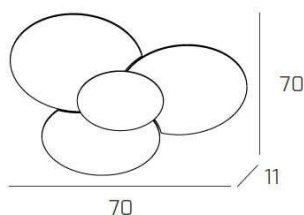

CLOVER APPLIQUE/PLAFONIERA D.70 CM 6 LUCI SABBIA

Codice: 1114/70-SA
Ean: 8059917001107
Collezione: 1114 CLOVER
Categoria: SOFFITTO

Dimensioni

Dimensioni (LxPxA): 70 x -- x 11 cm
Peso netto: 3.40 kg
Peso lordo: 3.90 kg

**Informazioni tecniche**

Classe di isolamento: 1
Grado di protezione: IP20
Alimentazione: 220-240V 50/60HZ

Colori

Colore struttura: SABBIA - SAND
Colore diffusore: BIANCO - WHITE

Info sorgente e prestazionali