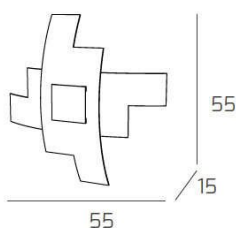

TETRIS COLOR APPLIQUE/PLAFONIERA D.55 CM. 4 LUCI FOGLIA ORO

Codice:	1121/55-FO
Ean:	8059917001350
Collezione:	1121 TETRIS
Categoria:	SOFFITTO

Dimensioni

Dimensioni (LxPxA):	55 x 55 x 15 cm
Peso netto:	3.40 kg
Peso lordo:	3.90 kg

Informazioni tecniche

Classe di isolamento:	1
Grado di protezione:	IP20
Alimentazione:	220-240V 50/60HZ

Colori

Colore struttura:	FOGLIA ORO - GOLD LEAF
Colore diffusore:	BIANCO - WHITE

Info sorgente e prestazionali

Attacco:	E27
Numero di attacchi:	4
Led integrato:	NO
Potenza massima:	60 W
Potenza energy save consigliata:	18 W
Lampadina inclusa:	NO