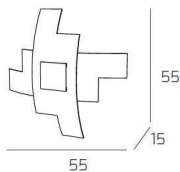

TETRIS COLOR APPLIQUE/PLAFONIERA D.55 CM. 4 LUCI FOGLIA ORO

Codice:	1121/55-FO
Ean:	8059917001350
Collezione:	1121 TETRIS
Categoria:	SOFFITTO

Dimensioni

Dimensioni (LxPxA):	55 x 55 x 15 cm
Peso netto:	3.40 kg
Peso lordo:	3.90 kg

Informazioni tecniche

Classe di isolamento:	1
Grado di protezione:	IP20
Alimentazione:	220-240V 50/60HZ

Colori

Colore struttura:	FOGLIA ORO - GOLD LEAF
Colore diffusore:	BIANCO - WHITE

Info sorgente e prestazionali