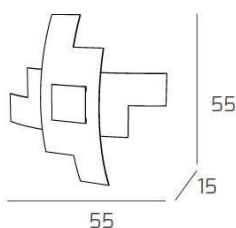

TETRIS COLOR APPLIQUE/PLAFONIERA D.55 CM. 4 LUCI SABBIA

Codice:	1121/55-SA
Ean:	8059917001404
Collezione:	1121 TETRIS
Categoria:	SOFFITTO

Dimensioni

Dimensioni (LxPxA):	55 x 55 x 15 cm
Peso netto:	3.40 kg
Peso lordo:	3.90 kg

Informazioni tecniche

Classe di isolamento:	1
Grado di protezione:	IP20
Alimentazione:	220-240V 50/60HZ

Colori

Colore struttura:	SABBIA - SAND
Colore diffusore:	BIANCO - WHITE

Info sorgente e prestazionali

Attacco:	E27
Numero di attacchi:	4
Led integrato:	NO
Potenza massima:	60 W
Potenza energy save consigliata:	18 W
Lampadina inclusa:	NO