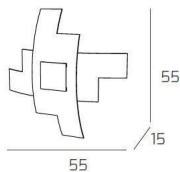

TETRIS COLOR APPLIQUE/PLAFONIERA D.55 CM. 4 LUCI SABBIA

Codice:	1121/55-SA
Ean:	8059917001404
Collezione:	1121 TETRIS
Categoria:	SOFFITTO

Dimensioni

Dimensioni (LxPxA):	55 x 55 x 15 cm
Peso netto:	3.40 kg
Peso lordo:	3.90 kg

Informazioni tecniche

Classe di isolamento:	1
Grado di protezione:	IP20
Alimentazione:	220-240V 50/60HZ

Colori

Colore struttura:	SABBIA - SAND
Colore diffusore:	BIANCO - WHITE

Info sorgente e prestazionali