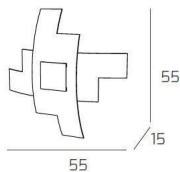

TETRIS COLOR APPLIQUE/PLAFONIERA D.55 CM. 4 LUCI GRIGIO ANTRACITE

Codice:	1121/55-GA
Ean:	8059917001374
Collezione:	1121 TETRIS
Categoria:	SOFFITTO

Dimensioni

Dimensioni (LxPxA):	55 x 55 x 15 cm
Peso netto:	3.40 kg
Peso lordo:	3.90 kg

Informazioni tecniche

Classe di isolamento:	1
Grado di protezione:	IP20
Alimentazione:	220-240V 50/60HZ

Colori

Colore struttura:	GRIGIO ANTRACITE - ANTHRACITE GREY
Colore diffusore:	BIANCO - WHITE

Info sorgente e prestazionali