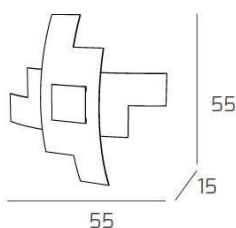

TETRIS COLOR APPLIQUE/PLAFONIERA D.55 CM. 4 LUCI GRIGIO ANTRACITE

Codice:	1121/55-GA
Ean:	8059917001374
Collezione:	1121 TETRIS
Categoria:	SOFFITTO

Dimensioni

Dimensioni (LxPxA):	55 x 55 x 15 cm
Peso netto:	3.40 kg
Peso lordo:	3.90 kg

Informazioni tecniche

Classe di isolamento:	1
Grado di protezione:	IP20
Alimentazione:	220-240V 50/60HZ

Colori

Colore struttura:	GRIGIO ANTRACITE - ANTHRACITE GREY
Colore diffusore:	BIANCO - WHITE

Info sorgente e prestazionali

Attacco:	E27
Numero di attacchi:	4
Led integrato:	NO
Potenza massima:	60 W
Potenza energy save consigliata:	18 W
Lampadina inclusa:	NO