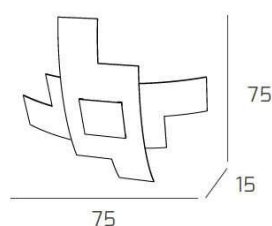

TETRIS COLOR APPLIQUE/PLAFONIERA D.75 CM. 4 LUCI FOGLIA ORO

Codice: 1121/75-FO
Ean: 8059917001442
Collezione: 1121 TETRIS
Categoria: SOFFITTO

Dimensioni

Dimensioni (LxPxA): 75 x 75 x 15 cm
Peso netto: 4.20 kg
Peso lordo: 4.60 kg

**Informazioni tecniche**

Classe di isolamento: 1
Grado di protezione: IP20
Alimentazione: 220-240V 50/60HZ

Colori

Colore struttura: FOGLIA ORO - GOLD LEAF
Colore diffusore: BIANCO - WHITE

Info sorgente e prestazionali