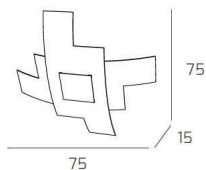

TETRIS COLOR APPLIQUE/PLAFONIERA D.75 CM. 4 LUCI FOGLIA ORO

Codice: 1121/75-FO
Ean: 8059917001442
Collezione: 1121 TETRIS
Categoria: SOFFITTO

Dimensioni

Dimensioni (LxPxA): 75 x 75 x 15 cm
Peso netto: 4.20 kg
Peso lordo: 4.60 kg

**Informazioni tecniche**

Classe di isolamento: 1
Grado di protezione: IP20
Alimentazione: 220-240V 50/60HZ

Colori

Colore struttura: FOGLIA ORO - GOLD LEAF
Colore diffusore: BIANCO - WHITE

Info sorgente e prestazionali