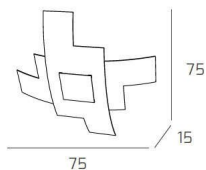

TETRIS COLOR APPLIQUE/PLAFONIERA D.75 CM. 4 LUCI SABBIA

Codice:	1121/75-SA
Ean:	8059917001497
Collezione:	1121 TETRIS
Categoria:	SOFFITTO

Dimensioni

Dimensioni (LxPxA):	75 x 75 x 15 cm
Peso netto:	4.20 kg
Peso lordo:	4.60 kg