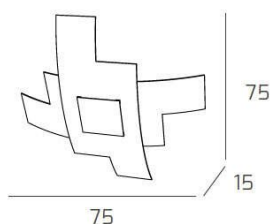

TETRIS COLOR APPLIQUE/PLAFONIERA D.75 CM. 4 LUCI SABBIA

Codice:	1121/75-SA
Ean:	8059917001497
Collezione:	1121 TETRIS
Categoria:	SOFFITTO

Dimensioni

Dimensioni (LxPxA):	75 x 75 x 15 cm
Peso netto:	4.20 kg
Peso lordo:	4.60 kg

**Informazioni tecniche**

Classe di isolamento:	1
Grado di protezione:	IP20
Alimentazione:	220-240V 50/60HZ

Colori

Colore struttura:	SABBIA - SAND
Colore diffusore:	BIANCO - WHITE

Info sorgente e prestazionali