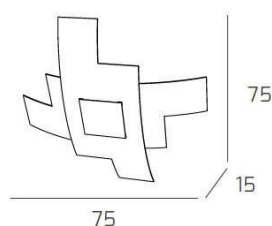

TETRIS COLOR APPLIQUE/PLAFONIERA D.75 CM. 4 LUCI GRIGIO ANTRACITE

Codice: 1121/75-GA
Ean: 8059917001466
Collezione: 1121 TETRIS
Categoria: SOFFITTO

Dimensioni

Dimensioni (LxPxA): 75 x 75 x 15 cm
Peso netto: 4.20 kg
Peso lordo: 4.60 kg

**Informazioni tecniche**

Classe di isolamento: 1
Grado di protezione: IP20
Alimentazione: 220-240V 50/60HZ

Colori

Colore struttura: GRIGIO ANTRACITE - ANTHRACITE GREY
Colore diffusore: BIANCO - WHITE

Info sorgente e prestazionali