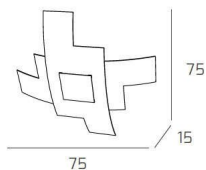

TETRIS COLOR APPLIQUE/PLAFONIERA D.75 CM. 4 LUCI GRIGIO ANTRACITE

Codice: 1121/75-GA
Ean: 8059917001466
Collezione: 1121 TETRIS
Categoria: SOFFITTO

Dimensioni

Dimensioni (LxPxA): 75 x 75 x 15 cm
Peso netto: 4.20 kg
Peso lordo: 4.60 kg

**Informazioni tecniche**

Classe di isolamento: 1
Grado di protezione: IP20
Alimentazione: 220-240V 50/60HZ

Colori

Colore struttura: GRIGIO ANTRACITE - ANTHRACITE GREY
Colore diffusore: BIANCO - WHITE

Info sorgente e prestazionali