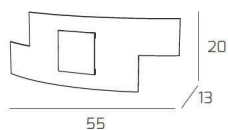

TETRIS COLOR APPLIQUE 2 LUCI FOGLIA ORO

Codice:	1121/AP-FO
Ean:	8059917001626
Collezione:	1121 TETRIS
Categoria:	PARETE

Dimensioni

Dimensioni (LxPxA):	55 x 20 x 13 cm
Peso netto:	2.30 kg
Peso lordo:	2.60 kg

Informazioni tecniche

Classe di isolamento:	1
Grado di protezione:	IP20
Alimentazione:	220-240V 50/60HZ

Colori

Colore struttura:	FOGLIA ORO - GOLD LEAF
Colore diffusore:	BIANCO - WHITE

Info sorgente e prestazionali