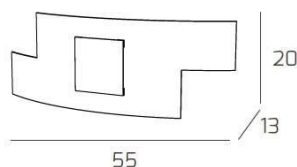

TETRIS COLOR APPLIQUE 2 LUCI FOGLIA ORO

Codice:	1121/AP-FO
Ean:	8059917001626
Collezione:	1121 TETRIS
Categoria:	PARETE

Dimensioni

Dimensioni (LxPxA):	55 x 20 x 13 cm
Peso netto:	2.30 kg
Peso lordo:	2.60 kg

Informazioni tecniche

Classe di isolamento:	1
Grado di protezione:	IP20
Alimentazione:	220-240V 50/60HZ

Colori

Colore struttura:	FOGLIA ORO - GOLD LEAF
Colore diffusore:	BIANCO - WHITE

Info sorgente e prestazionali