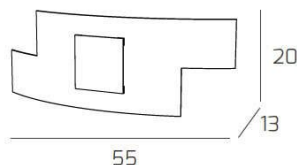

Informazioni tecniche

Classe di isolamento: 1
Grado di protezione: IP20
Alimentazione: 220-240V 50/60HZ

Colori

Colore struttura: SABBIA - SAND
Colore diffusore: BIANCO - WHITE

Info sorgente e prestazionali

Attacco: E27
Numero di attacchi: 2
Led integrato: NO
Potenza massima: 60 W
Potenza energy save consigliata: 18 W
Lampadina inclusa: NO