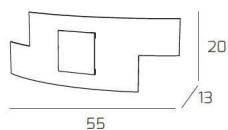

**TETRIS COLOR APPLIQUE 2 LUCI SABBIA**

**Codice:** 1121/AP-SA  
**Ean:** 8059917001671  
**Collezione:** 1121 TETRIS  
**Categoria:** PARETE

**Dimensioni**

**Dimensioni (LxPxA):** 55 x 20 x 13 cm  
**Peso netto:** 2.30 kg  
**Peso lordo:** 2.60 kg