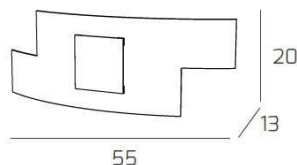

TETRIS COLOR APPLIQUE 2 LUCI GRIGIO ANTRACITE

Codice:	1121/AP-GA
Ean:	8059917001640
Collezione:	1121 TETRIS
Categoria:	PARETE

Dimensioni

Dimensioni (LxPxA):	55 x 20 x 13 cm
Peso netto:	2.30 kg
Peso lordo:	2.60 kg

Informazioni tecniche

Classe di isolamento:	1
Grado di protezione:	IP20
Alimentazione:	220-240V 50/60HZ

Colori

Colore struttura:	GRIGIO ANTRACITE - ANTHRACITE GREY
Colore diffusore:	BIANCO - WHITE

Info sorgente e prestazionali