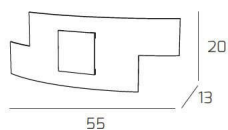

TETRIS COLOR APPLIQUE 2 LUCI GRIGIO ANTRACITE

Codice:	1121/AP-GA
Ean:	8059917001640
Collezione:	1121 TETRIS
Categoria:	PARETE

Dimensioni

Dimensioni (LxPxA):	55 x 20 x 13 cm
Peso netto:	2.30 kg
Peso lordo:	2.60 kg

Informazioni tecniche

Classe di isolamento:	1
Grado di protezione:	IP20
Alimentazione:	220-240V 50/60HZ

Colori

Colore struttura:	GRIGIO ANTRACITE - ANTHRACITE GREY
Colore diffusore:	BIANCO - WHITE

Info sorgente e prestazionali