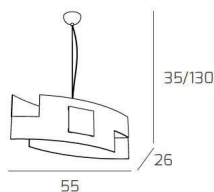

**TETRIS COLOR SOSPENSIONE 55CM. 1 LUCE FOGLIA ORO**

<b>Codice:</b>	1121/S55-FO
<b>Ean:</b>	8059917001725
<b>Collezione:</b>	1121 TETRIS
<b>Categoria:</b>	SOSPENSIONE

**Dimensioni**

<b>Dimensioni minime (LxPxA):</b>	55 x 26 x 35 cm
<b>Dimensioni massime (LxPxA):</b>	55 x 26 x 130 cm
<b>Peso netto:</b>	5.40 kg
<b>Peso lordo:</b>	5.80 kg

**Informazioni tecniche**

<b>Classe di isolamento:</b>	1
<b>Grado di protezione:</b>	IP20
<b>Alimentazione:</b>	220-240V 50/60HZ

**Colori**

<b>Colore struttura:</b>	FOGLIA ORO - GOLD LEAF
<b>Colore diffusore:</b>	BIANCO - WHITE

**Info sorgente e prestazionali**

<b>Attacco:</b>	E27
<b>Numero di attacchi:</b>	1
<b>Led integrato:</b>	NO
<b>Potenza massima:</b>	60 W
<b>Potenza energy save consigliata:</b>	18 W
<b>Lampadina inclusa:</b>	NO