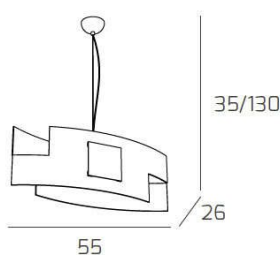

**TETRIS COLOR SOSPENSIONE 55CM. 1 LUCE FOGLIA ORO**

<b>Codice:</b>	1121/S55-FO
<b>Ean:</b>	8059917001725
<b>Collezione:</b>	1121 TETRIS
<b>Categoria:</b>	SOSPENSIONE

**Dimensioni**

<b>Dimensioni minime (LxPxA):</b>	55 x 26 x 35 cm
<b>Dimensioni massime (LxPxA):</b>	55 x 26 x 130 cm
<b>Peso netto:</b>	5.40 kg
<b>Peso lordo:</b>	5.80 kg

**Informazioni tecniche**

<b>Classe di isolamento:</b>	1
<b>Grado di protezione:</b>	IP20
<b>Alimentazione:</b>	220-240V 50/60HZ

**Colori**

<b>Colore struttura:</b>	FOGLIA ORO - GOLD LEAF
<b>Colore diffusore:</b>	BIANCO - WHITE

**Info sorgente e prestazionali**

<b>Attacco:</b>	E27
<b>Numero di attacchi:</b>	1
<b>Led integrato:</b>	NO
<b>Potenza massima:</b>	60 W
<b>Potenza energy save consigliata:</b>	18 W
<b>Lampadina inclusa:</b>	NO